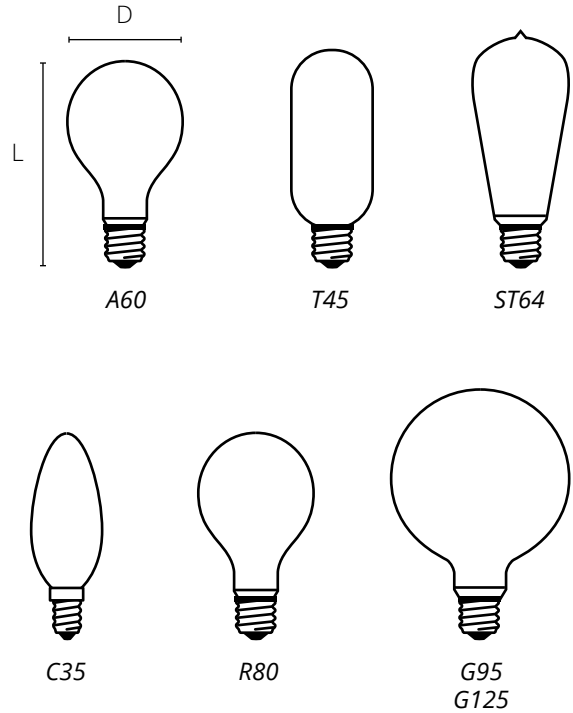

Technical Data

Decorative lightbulbs

Range

Code	Type	Finish	Watts	Cap	Dimensions (mm)	
					D	L
LED						
45240420	G95	Clear	4	E27/ES	95	140
45240430	G95	Clear	4	B22/BC	95	140
45240421	G95	Gold	4	E27/ES	95	140
45240431	G95	Gold	4	B22/BC	95	140
45240422	G125	Clear	4	E27/ES	125	170
45240432	G125	Clear	4	B22/BC	125	170
45240423	G125	Gold	4	E27/ES	125	170
45240433	G125	Gold	4	B22/BC	125	170
46240420	ST64	Clear	4	E27/ES	64	140
46240430	ST64	Clear	4	B22/BC	64	140
46240421	ST64	Gold	4	E27/ES	64	140
46240431	ST64	Gold	4	B22/BC	64	140
44240420	A60	Gold	4	E27/ES	60	100
44240430	A60	Gold	4	B22/BC	60	100
43240340	C35	Clear	3	E14/SES	35	102
42240221	T45	Clear	2	E27/ES	45	111
42240231	T45	Clear	2	B22/BC	45	111
Filament						
90246017	ST64	Clear	60	B22/BC	64	140
90246016	ST64	Clear	60	E27/ES	64	140
90244015	ST64	Clear	40	B22/BC	64	140
90244073	ST64	Gold	40	E27/ES	64	140
90244014	ST64	Clear	40	E27/ES	64	140
90244018	G125	Clear	40	E27/ES	125	170
90244019	G125	Clear	40	B22/BC	125	170
90244020	G95	Clear	40	E27/ES	95	140
90244021	G95	Clear	40	B22/BC	95	140
90244013	R80	Clear	40	E27/ES	80	130
90244022	R80	Clear	40	B22/BC	80	130
90244074	ST64	Gold	40	B22/BC	64	140

Colour temp.: 2700-3000K
Dimmable: LED — No
Filament — Yes
Life: LED — 20,000 hours
Filament — 1,000 hours