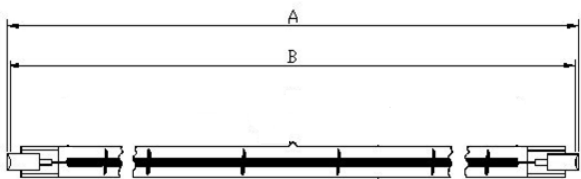

Product	Watts (W)	Volts (V)	Dim A	Dim B	Cap
Bare Lamps					
5424102D	100	240	117.6	114.2	R7s
6424202D	200	240	117.6	114.2	R7s
64243021	300	240	117.6	114.2	R7s
54243026	300	240	220.6	217.2	R7s
54245027	500	240	117.6	114.2	R7s
64245023	500	240	220.6	217.2	R7s
Jacketed Lamps					
64241017	100	240	117.6	114.2	R7s
64241016	100	240	220	216	R7s
64242013	200	240	118	114.2	R7s
64242014	200	240	220	216	R7s
64243011	300	240	118	114.2	R7s
64243012	300	240	220	216	R7s
64245014	500	240	220	216	R7s
64241015	1000	240	350	346	R7s