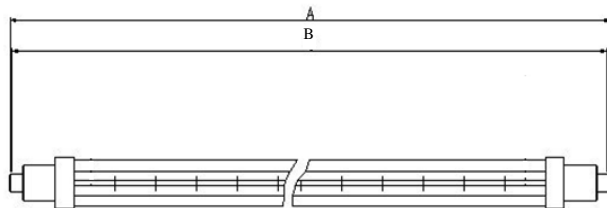

Product	Watts (W)	Volts (V)	Dim A	Dim B	Cap
Bare Lamps					
5424102D	100	240	117.6	114.2	R7s
6424202D	200	240	117.6	114.2	R7s
64243021	300	240	117.6	114.2	R7s
54243026	300	240	220.6	217.2	R7s
54245027	500	240	117.6	114.2	R7s
64245023	500	240	220.6	217.2	R7s
Jacketed Lamps					
64241017	100	240	117.6	114.2	R7s
64241016	100	240	220	216	R7s
64242013	200	240	118	114.2	R7s
64242014	200	240	220	216	R7s
64243011	300	240	118	114.2	R7s
64243012	300	240	220	216	R7s
64245014	500	240	220	216	R7s
64241015	1000	240	350	346	R7s