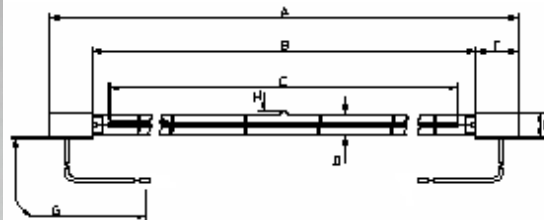

Metal Capped Lamp

Ceramic Reflector Coating

Sk15 Lamp Reflector Coated

Product	Watts (W)	Volts (V)	Base	Tube
<b>Metal capped Lamp</b>				
64141223	1200	144	Metal	Clear
64141622	1600	144	Metal	Clear
<b>Ceramic Reflector Coated Lamps</b>				
64126050	600	120	Ceramic	Reflector
64141251	1200	144	Ceramic	Reflector
64231251	1200	235	SK15	Reflector
64141650	1600	144	Metal	Reflector
64231652	1600	235	SK15	Reflector
<b>SK15 lamp Reflector Coated</b>				
54242053	2000	240	Ceramic	Reflector
64402550	2500	400	SK15	Reflector
64242550	2500	240	SK15	Reflector
64403052	3000	400	SK15	Reflector
64243055	3000	240	SK15	Reflector