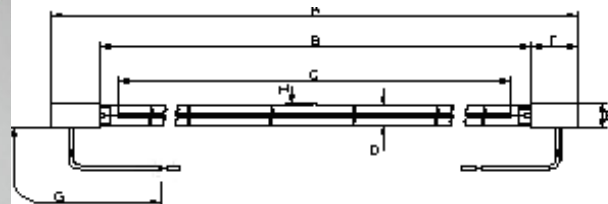

Metal Capped Lamp

Ceramic Reflector Coating

Sk15 Lamp Reflector Coated

Product	Watts (W)	Volts (V)	Base	Tube
<b>Metal capped Lamp</b>				
64141223	1200	144	Metal	Clear
64141622	1600	144	Metal	Clear
<b>Ceramic Reflector Coated Lamps</b>				
64126050	600	120	Ceramic	Reflector
64141251	1200	144	Ceramic	Reflector
64231251	1200	235	SK15	Reflector
64141650	1600	144	Metal	Reflector
64231652	1600	235	SK15	Reflector
<b>SK15 lamp Reflector Coated</b>				
54242053	2000	240	Ceramic	Reflector
64402550	2500	400	SK15	Reflector
64242550	2500	240	SK15	Reflector
64403052	3000	400	SK15	Reflector
64243055	3000	240	SK15	Reflector