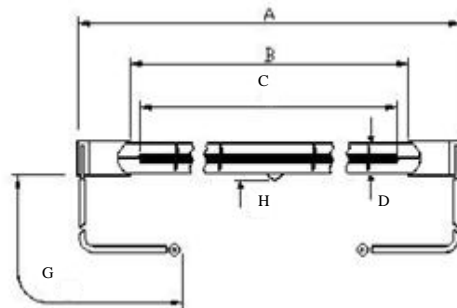

Metal Capped Lamp

Ceramic Reflector Coating

Sk15 Lamp Reflector Coated

Product	Watts (W)	Volts (V)	Base	Tube
<b>Metal capped Lamp</b>				
64141223	1200	144	Metal	Clear
64141622	1600	144	Metal	Clear
<b>Ceramic Reflector Coated Lamps</b>				
64126050	600	120	Ceramic	Reflector
64141251	1200	144	Ceramic	Reflector
64231251	1200	235	SK15	Reflector
64141650	1600	144	Metal	Reflector
64231652	1600	235	SK15	Reflector
<b>SK15 lamp Reflector Coated</b>				
54242053	2000	240	Ceramic	Reflector
64402550	2500	400	SK15	Reflector
64242550	2500	240	SK15	Reflector
64403052	3000	400	SK15	Reflector
64243055	3000	240	SK15	Reflector